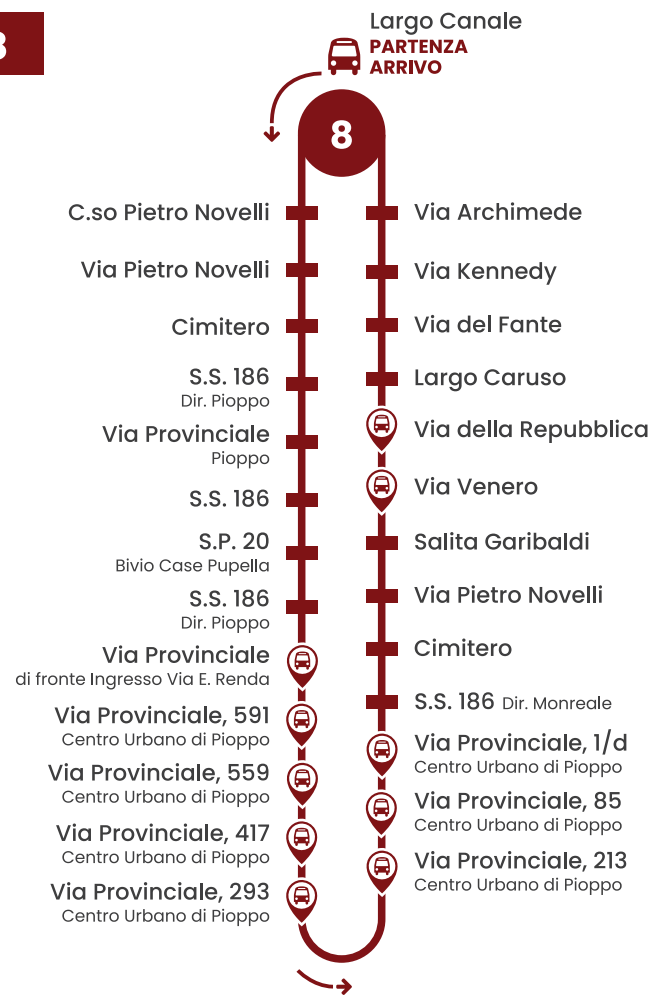

# LINEA 5

**5** Circolare Urbana

partenza da Monreale

07.00	14.00
07.45	14.50
08.30	15.40
09.15	16.30
10.00	17.20
10.45	18.10
11.30	19.00
12.15	19.50
13.00	

# LINEA 6

**6** Monreale - Realcelsi - Strazzasiti

partenza da Monreale		partenza da Strazzasiti	
06.10	14.25	06.40	15.00
07.05	15.30	07.40	16.00
08.30	16.30	09.10	17.00
10.40	17.30	11.20	18.00
11.55	18.40	12.30	19.10
13.10	19.50	13.50	20.20

# LINEA 7

**7**

Monreale · Linea Ferrata ·  
Fiumelato · Pioppo · Monreale

partenza da Monreale

06.20	13.40
07.10	14.40
08.20	15.40
09.20	16.40
10.20	17.40
11.30	18.40
12.40	19.40

# LINEA 8

**8**

Monreale · Pioppo · Monreale

partenza da Monreale

06.20	13.40
07.10	14.40
08.20	15.40
09.20	16.40
10.20	17.40
11.30	18.40
12.40	19.40