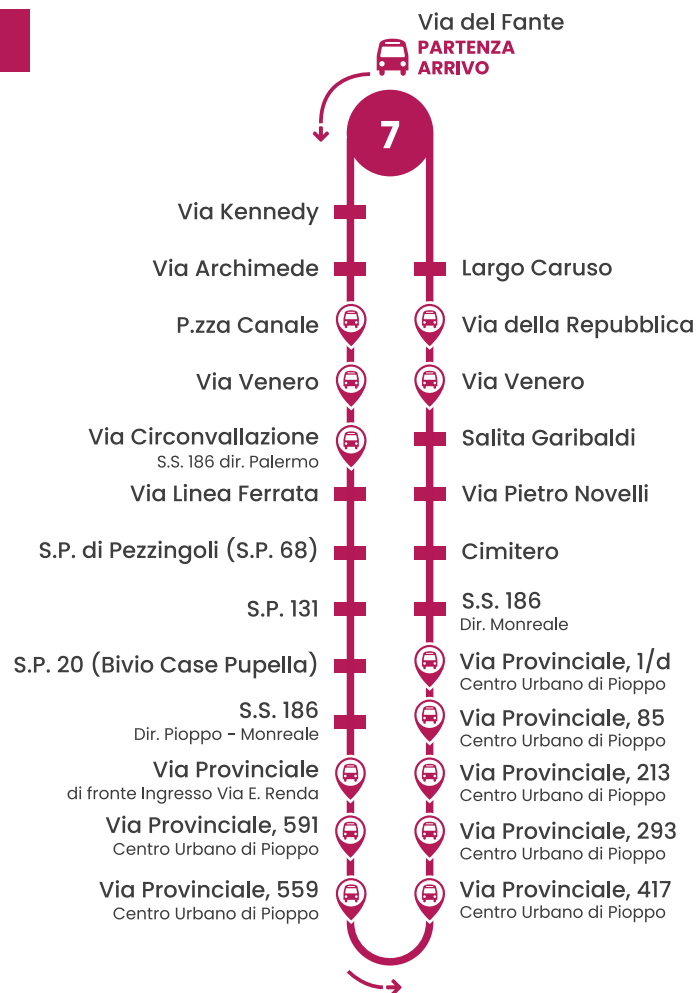

# LINEA 5

**5** Circolare Urbana

partenza da Monreale

07.00	14.00
07.45	14.50
08.30	15.40
09.15	16.30
10.00	17.20
10.45	18.10
11.30	19.00
12.15	19.50
13.00	

# LINEA 6

**6** Monreale - Realcelsi - Strazzasiti

partenza da Monreale		partenza da Strazzasiti	
06.10	14.25	06.40	15.00
07.05	15.30	07.40	16.00
08.30	16.30	09.10	17.00
10.40	17.30	11.20	18.00
11.55	18.40	12.30	19.10
13.10	19.50	13.50	20.20

# LINEA 7

**7**

Monreale · Linea Ferrata ·  
Fiumelato · Pioppo · Monreale

partenza da Monreale

06.20	13.40
07.10	14.40
08.20	15.40
09.20	16.40
10.20	17.40
11.30	18.40
12.40	19.40

# LINEA 8

**8**

Monreale · Pioppo · Monreale

partenza da Monreale

06.20	13.40
07.10	14.40
08.20	15.40
09.20	16.40
10.20	17.40
11.30	18.40
12.40	19.40