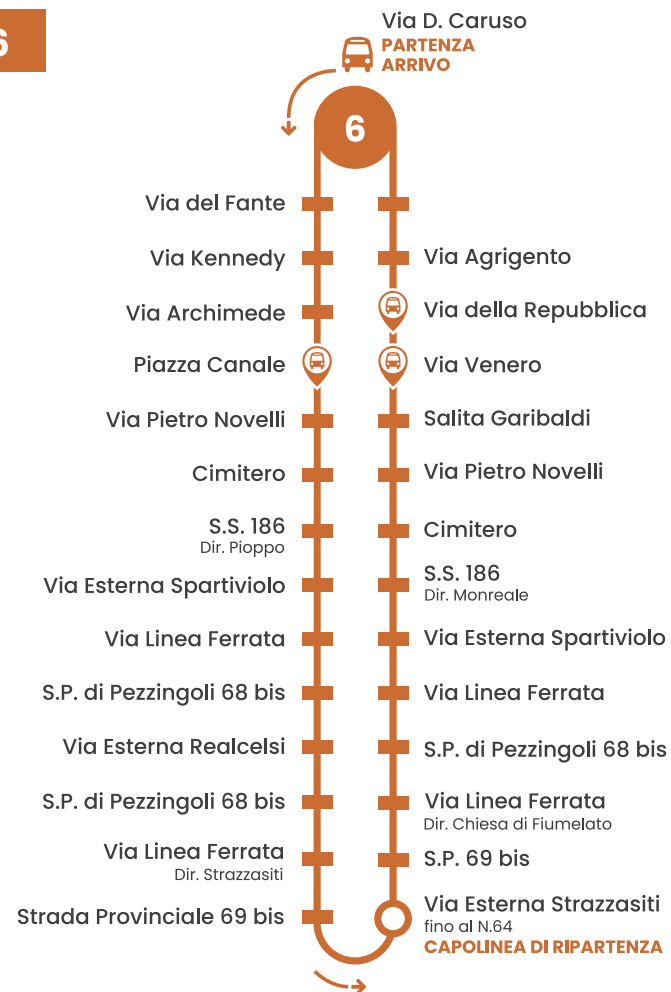

# LINEA 5

**5** Circolare Urbana

partenza da Monreale

07.00	14.00
07.45	14.50
08.30	15.40
09.15	16.30
10.00	17.20
10.45	18.10
11.30	19.00
12.15	19.50
13.00	

# LINEA 6

**6** Monreale - Realcelsi - Strazzasiti

partenza da Monreale		partenza da Strazzasiti	
06.10	14.25	06.40	15.00
07.05	15.30	07.40	16.00
08.30	16.30	09.10	17.00
10.40	17.30	11.20	18.00
11.55	18.40	12.30	19.10
13.10	19.50	13.50	20.20

# LINEA 7

**7**

Monreale · Linea Ferrata ·  
Fiumelato · Pioppo · Monreale

partenza da Monreale

06.20	13.40
07.10	14.40
08.20	15.40
09.20	16.40
10.20	17.40
11.30	18.40
12.40	19.40

# LINEA 8

**8**

Monreale · Pioppo · Monreale

partenza da Monreale

06.20	13.40
07.10	14.40
08.20	15.40
09.20	16.40
10.20	17.40
11.30	18.40
12.40	19.40